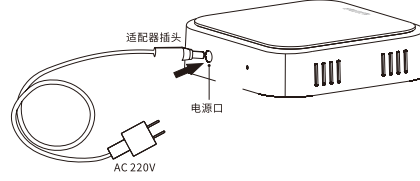

一、产品图示

二、安装方式及要求

安装前先检查产品是否完好, 电源线路应符合相应的电气标准, 并严格按照接线图所示连线。

将原厂适配器连接到电源口, 接通电源

四、添加设备

- 手机应用市场下载“宜居生活”APP, 安装及账号注册后, 在首页右上角点击“+”, 进行设备添加;
- 在“选择设备型号”页面, 点击需要添加的4G语音通话按钮设备, 按照智能APP界面提示操作“扫码添加”, 完成设备添加。

五、使用方法

- 将4G语音通话按钮放置在所需位置;
- 当按下按钮或拉下拉绳, APP、电话实时收到报警消息。

指示灯颜色	状态
绿灯常亮	设备上电
绿灯闪烁	连接网络
蓝灯闪烁	等待绑定
绿灯常亮, 无任何操作1分钟后自动退出	由电源供电切换到电池供电
黄灯常亮	绿灯常亮
红灯闪烁	红灯闪烁
单击紧急按钮	

- 智能APP添加设备
(一) 智能APP下载
扫描二维码下载APP
- 智能APP安装及账号注册后, 在首页右上角点击“+”, 进行设备添加。
(二) 紧急按钮操作
按动紧急按钮可在智能APP上推送报警消息。
- 指示灯状态说明
(四)

六、技术参数

- 外形尺寸: 86mm*86 mm*24.2mm;
- 额定电压: DC5V;
- 额定电流: 1A;
- 接收灵敏度: $\leq -100\text{dBm}$;
- 工作温度: $0^{\circ}\text{C} \sim 45^{\circ}\text{C}$;
- 工作湿度: $\leq 90\% \text{RH}$;
- 天线类型: 4G

七、注意事项

- 为了您的安全, 在使用本产品之前必须详读此说明书;
- 禁止在潮湿环境下使用此产品;
- 请使用原厂适配器;
- 将本产品放于稳固位置, 避免跌落碰撞。